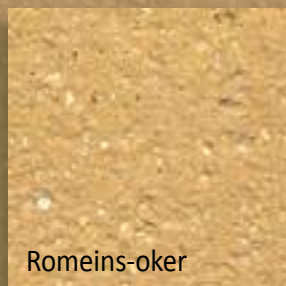

Het kleurenpalet volgt de bestaande kleuren van Tierrafino in haar andere produkten: Dover Wit, Delphi Wit, Romeins Oker, Nassau Oranje, Djenné Rood, Ayers Rock, Iquitos Groen en Gomera Grijs. Tierrafino T-paint ontleent haar kleur aan leempoeders die in verschillende groeves worden gewonnen.

De kleur van Tierrafino T-paint wordt bepaald door aarde-pigmenten, ook zijn verschillende kleuren te zien van de verschillende soorten zand in het materiaal. Dat maakt Tierrafino T-paint een zeer bijzondere structuurverf.

**Tierrafino**

# Leem-stucverf

Dover-wit

Delphi-wit

Romeins-okker

Nassau-oranje

Djenné-rood

Ayers Rock

Iquitos-groen